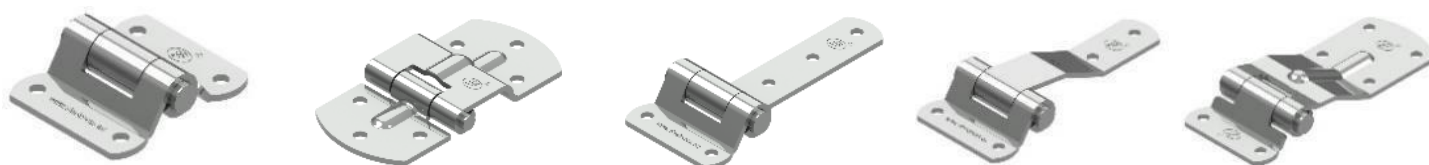

Zawiasy występują w wersjach: cynkowanych galwanicznie, wykonane ze stali nierdzewnej oraz malowane proszkowo.

1. Zawiasy typu ZW-01

- zawias dostępny w różnych długościach:
170, 220, 270, 320, 370 mm...
- nowy design
- pasuje do większości przyczep
- średnica otworu: 12,5 mm
- współpracuje z kilkoma różnymi uchwytami zawiasów.

2. Zawiasy typu ZW-02

- nitowane

NEWSLETTER 04.2024

3. Zawiasy typu ZW-03

- z wyjmowanym sworzniem umożliwiającym szybki demontaż zawiasów

4. Pozostałe typy zawiasów ZW

ZW-04.95		dedykowane uchwyty:	
ZW-05.132		dedykowane uchwyty:	
ZW-06.320		dedykowane uchwyty:	
ZW-07.98		dedykowane uchwyty:	

NEWSLETTER 04.2024

5. Zawiasy typu ZR-90 / UR-90

- uwaga: zawiasy dostępne również w wersji nierdzewnej!