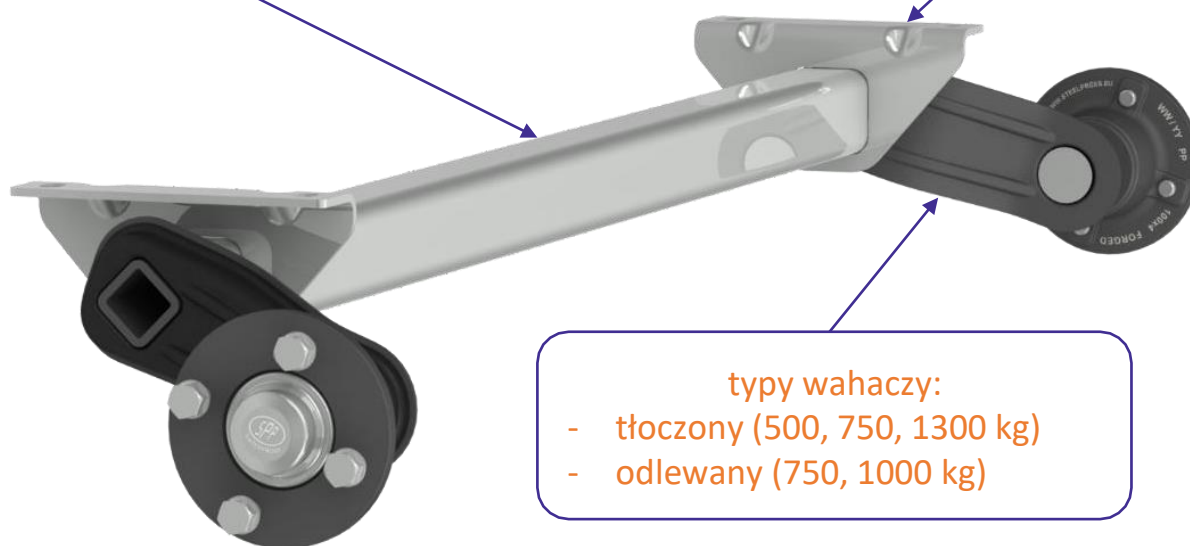

### OSIE, WAHACZE, PIASTY

Drodzy klienci zachęcamy do zakupów osi niehamowanych marki Steelpress. To produkty premium o zwiększonych parametrach wytrzymałościowych. Osie oferujemy w klasach wagowych od 500 do 1300 kg.

#### 1. Osie niehamowane

- produkty premium- made in EU

korpus osi ocynkowany ogniowo

wspornik spawany dookoła

piasta odlewana lub kuta  
- dodatkowo uszczelniona  
- łożysko dwurzędowe  
kompaktowe